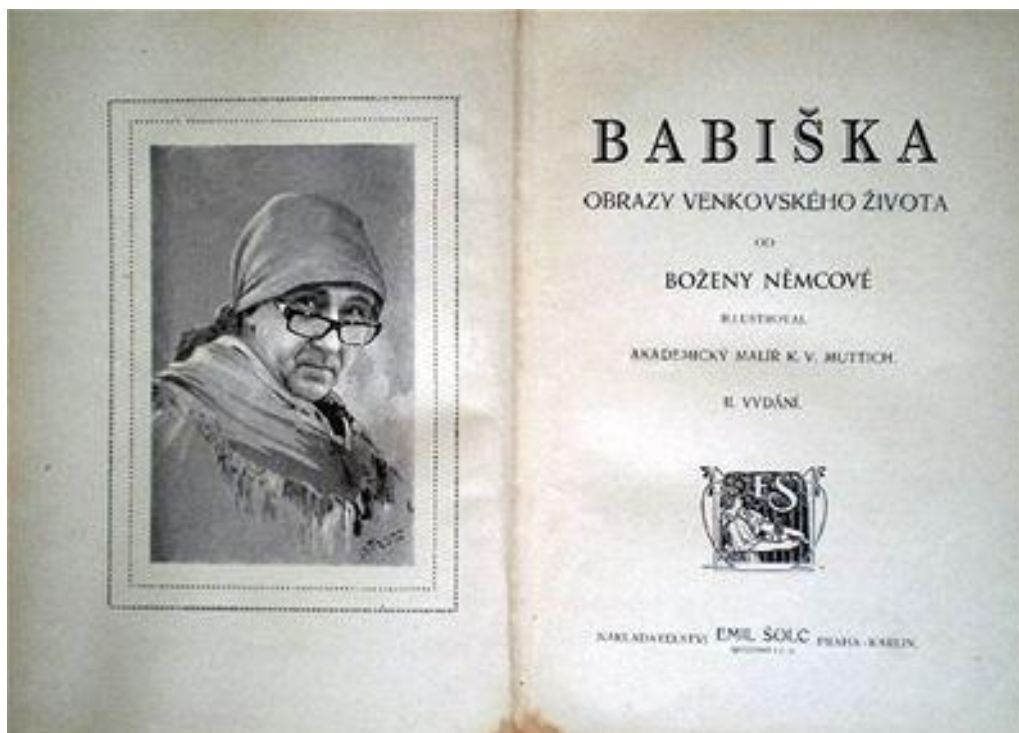

NAŠI JUBILANTI

2.4.1944	Dundová Jiřina	Valeč u Hrotovic	70
3.4.1959	Potůček Bohumil	Hrotovice	55
15.4.1934	Brachetková Marie	Lhánice	80
17.4.1944	Růžičková Ludmila	Cidlina	70
18.4.1969	Kalousková Jana	Březník	45
22.4.1929	Šibůrková Milada	Koněšín	85
22.4.1969	Krátký Jiří	Valeč u Hrotovic	45
24.4.1964	Hlouch Jiří	Radkovice u Hrotovic	50
10.5.1939	Holasová Draha	Lipník u Hrotovic	75
17.5.1954	Čermáková Marie	Moravské Budějovice	60
17.5.1929	Nahodilová Marie	Loukovice	85
20.5.1949	Široký Antonín	Pyšel	65
23.5.1924	Chadimová Jarmila	Březník	90
28.5.1984	Kračmar Václav	Moravské Budějovice	30
28.5.1939	Žáková Bohumila	Dešov	75
29.5.1969	Drápela Josef	Čechtín	45
31.5.1934	Miková Marie	Opatov	80

Všem jmenovaným přejeme k jejich životnímu výročí hojnost Božího požehnání, zdraví, radost a lásku nejbližších.

TROCHA TOHO VESELÍ NA KONEC...

převzato ze serveru „Neviditelný pes“

Vydává KDU-ČSL, okresní kancelář, Karlovo n. 38, 674 01 Třebíč, IČO 00442704, DIČ CZ 00442704, Mobil 605 932 603, E-mail: tajemnik@kdutrebicsko.cz, **Webové stránky: www.kdutrebicsko.cz, Číslo sestavil Jaroslav Hrubý (724 680 012), Štěpán Komárek a Veronika Krupicová . Uzávěrka: 28.3.2014 - 12:00**